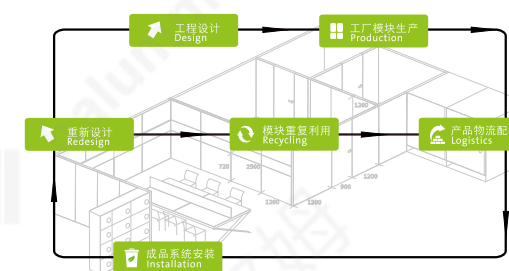

建筑全生命周期管理
部品部件具有“身份证”
专属建筑数据库系统
专属项目管理ERP系统
专属部品部件生产MES系统

06 智能化应用

建筑节能系统设计
SI内装系统集成
多功能集成
远程控制系统
可持续改造升级

07 循环利用

可拆卸重复利用
现场还原高效整洁
综合碳排放低

08 服务模式创新

EPC (工程总承包模式)
IPD (集成交付模式)
ELM (环境租赁模式)

核心优势 技术团队

- 汉尔姆拥有多年稳定的技术团队, 百余项专业相关专利技术
- 专业齐全, 可提供建筑装饰整体解决方案
- 个性定制, 满足不同客户需求

核心优势 汉尔姆装配式模块钢结构建筑体系

- 技术核心: 标准、规范、专利、生产设备、工艺、工法

标准化部品部件 实现工业化生产	模数一体化设计 融合功能和美学	智能制造生产系统 统一容差设计	以BIM-ERP-MES贯通 装配式建筑全生命周期
--------------------	--------------------	--------------------	------------------------------

工业设计师

结构设计师

水电暖各专业设计师

工艺师

建筑设计师

室内设计师

核心优势 信息化管理体系

- 汉尔姆数据库拥有各项目的全部信息
- BIM是项目实施的核心系统,以部品部件信息为基础,实现对建筑全生命周期的管理
- ERP是项目执行的基本系统,在数据库中建立并输入项目各类信息,并依据数据库信息分配任务给BIM系统、MES系统以及其他工序
- MES是BIM在工厂化生产管理环节的子系统,完成从部品部件设计开始直至包装出厂全部环节的管理
- 以BIM—ERP—MES贯通装配式建筑全生命周期管理